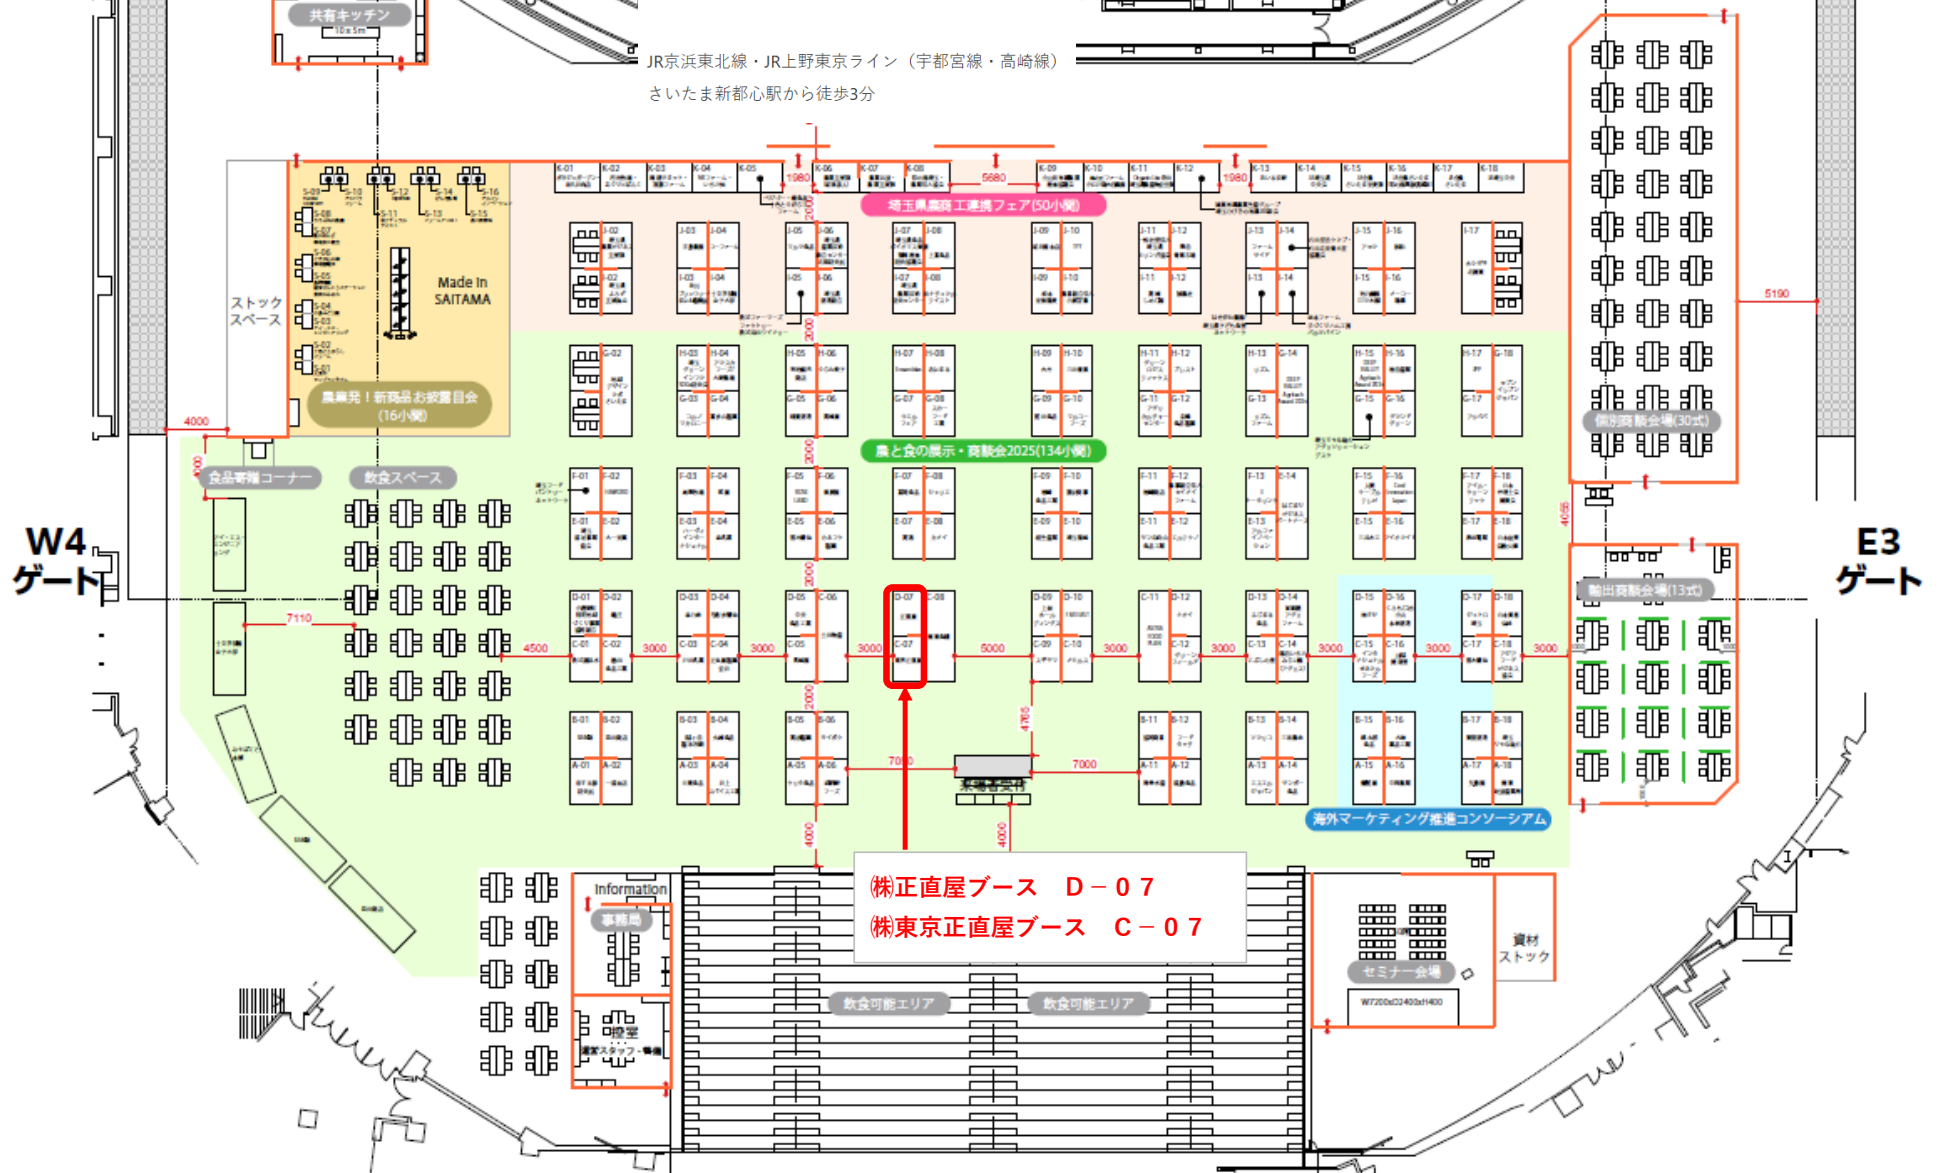

農と食の展示・商談会 会場図面

アクセス

会場 **さいたまスーパーアリーナ コミュニティアリーナ**
〒330-9111 埼玉県さいたま市中央区新都心8

電車でお越しの方

JR京浜東北線・JR上野東京ライン（宇都宮線・高崎線）
さいたま新都心駅から徒歩3分

株正直屋ブース D-07
株東京正直屋ブース C-07